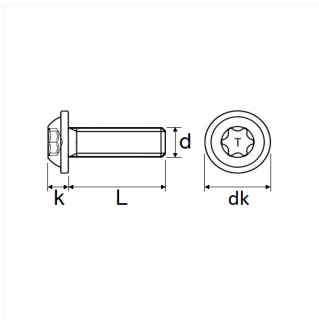

1 Allée des Bouleaux -F-95110 SANNOIS
 +33 (0)1 39 98 55 00
 info@restagraf.com

VIS CBLX TÊTE LARGE ZN NOIR M6-1.00 X 20 mm BOUCLIER

Code article

11158

Informations techniques

dk	17 mm
k	3.5 mm
L	20 mm
d	M6 x 1.00
T	X30

Matières

ACIER CLASSE 8.8

Correspondances constructeurs*

NISSAN	0113500QAA	NISSAN	7703008162
OPEL (GM) N° de Pièce	9161736	RENAULT	7703008162

* Informations non contractuelles données à titre indicatif