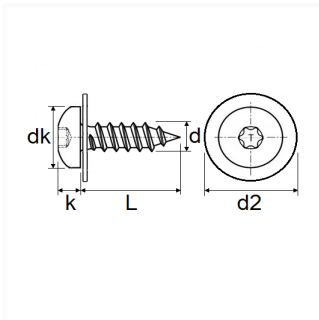

1 Allée des Bouleaux -F-95110 SANNOIS
 +33 (0)1 39 98 55 00
 info@restagraf.com

SOFT MATERIAL SCREW Ø 5 x 25 mm

Item code

11157

Technical informations

dk	9.7 mm
k	3.5 mm
L	25 mm
d	5 mm
d2	16 mm
T	X20

Manufacturer correspondence*