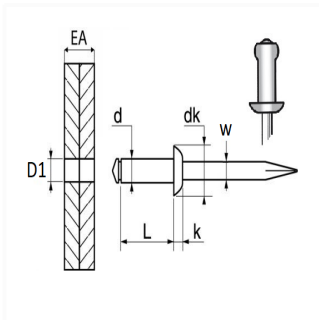

1 Allée des Bouleaux -F-95110 SANNOIS
 +33 (0)1 39 98 55 00
 info@restagraf.com

RIVET ALU MULTI-SERRAGE 4,8 X 13,9 mm

Code article

11149

Informations techniques

d	4.8 mm
L	13.9 mm
dk	10.1 mm
k	1.8 mm
w	2.9 mm
EA	1.6 → 6.3 mm
D1	4.9 mm

Matières

CORPS ALU / TIGE ACIER

Correspondances constructeurs*

PEUGEOT 1ère monte 9651040180

* Informations non contractuelles données à titre indicatif