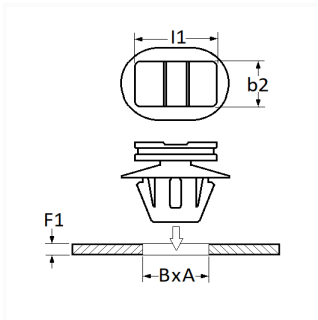

1 Allée des Bouleaux -F-95110 SANNOIS
 +33 (0)1 39 98 55 00
 info@restagraf.com

AGRAFE SUPPORT DE CONNECTEUR 6,2 X 12,2 mm SPECIALE SÉRIE 1,5

Code article

11138

Informations techniques

| | |
|----|--------------|
| l1 | 12 mm |
| b2 | 8 mm |
| B | 6.2 mm |
| A | 12.2 mm |
| F1 | 0.7 → 1.1 mm |