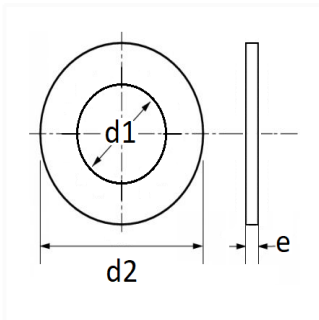

1 Allée des Bouleaux -F-95110 SANNOIS
 +33 (0)1 39 98 55 00
 info@restagraf.com

RONDELLE PLATE Ø 7 X 20 X 1,5 mm

Code article

515

Informations techniques

d1	7.4 mm
d2	20 mm
e	1.5 mm

Matières

ACIER