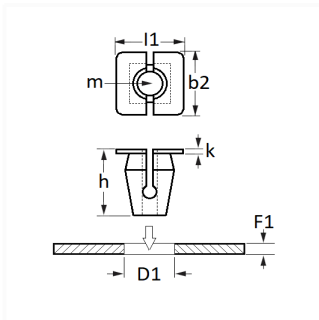

## ÉCROU PLASTIQUE Ø 4,2 mm

Code article

11122

### Informations techniques

l1	10.2 mm
b2	10.2 mm
k	1 mm
h	11 mm
m	Vis à Tôle Ø 4.2 mm
D1	6 → 6.2 mm
F1	0.8 → 5 mm

Matières

POLYAMIDE 66