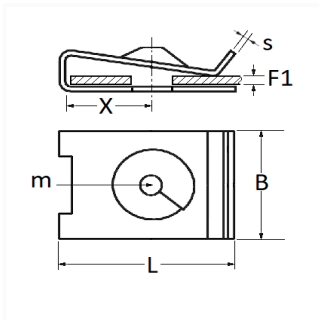

1 Allée des Bouleaux -F-95110 SANNOIS
 +33 (0)1 39 98 55 00
 info@restagraf.com

CLIP ÉCROU À PINCER Ø 5,5 mm

Code article

11013

Informations techniques

L	23.5 mm
B	16 mm
X	12 mm
s	0.7 mm
F1	3 → 4 mm
m	Vis à Tôle Ø 5.5 mm

Matières

ACIER

Correspondances constructeurs*

OPEL (GM) N° de Pièce 90053225

* Informations non contractuelles données à titre indicatif