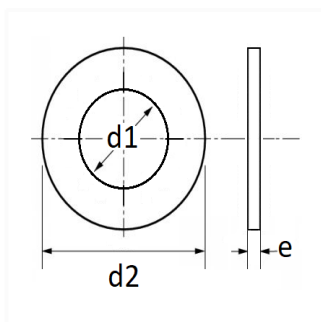

1 Allée des Bouleaux -F-95110 SANNOIS
 +33 (0)1 39 98 55 00
 info@restagraf.com

RONDELLE PLATE Ø 6 X 18 X 1,2 mm

Code article

512

Informations techniques

| | |
|----|--------|
| d1 | 6.4 mm |
| d2 | 18 mm |
| e | 1.2 mm |