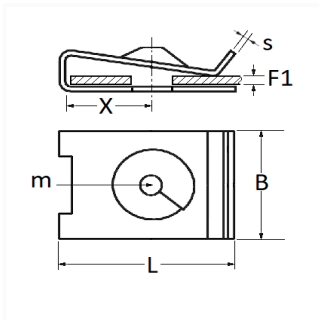

1 Allée des Bouleaux -F-95110 SANNOIS
 +33 (0)1 39 98 55 00
 info@restagraf.com

CLIP ÉCROU À Pincer Ø 4,8 mm

Code article

11011

Informations techniques

L	24.7 mm
B	14.5 mm
X	12.7 mm
s	0.7 mm
F1	1.5 → 2.3 mm
m	Vis à Tôle Ø 4.8 mm

Matières

ACIER

Correspondances constructeurs*

MERCEDES-BENZ	A0009947645	OPEL (GM) N° de Pièce	11091811
---------------	-------------	-----------------------	----------

* Informations non contractuelles données à titre indicatif