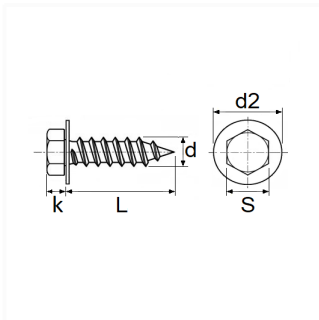

1 Allée des Bouleaux -F-95110 SANNOIS
 +33 (0)1 39 98 55 00
 info@restagraf.com

VIS À TÔLE TÊTE HEXAGONALE AVEC RONDELLE Ø 4,8 x 19 mm DIN 7976

Code article

11010

Informations techniques

s	7 mm
k	3 mm
d2	16 mm
L	19 mm
d	4.8 mm

Correspondances constructeurs*

OPEL (GM) N° de Pièce	11092633	PEUGEOT 1ère monte	9699545880
PEUGEOT 1ère monte	9759917880		

* Informations non contractuelles données à titre indicatif