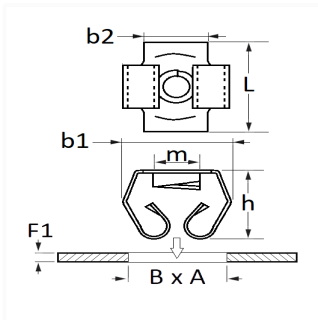

## CLIP ÉCROU À PRESSIONNER Ø 4,8 mm

Code article

11008

### Informations techniques

L	18 mm
b1	11.25 mm
b2	9.5 mm
h	7 mm
m	Vis à Tôle Ø 4.8 mm
B	11 mm
A	14 mm
F1	0.7 → 2 mm

Matières

ACIER C67S

Correspondances constructeurs\*

MERCEDES-BENZ	A0019949845	OPEL (GM) N° de Pièce	90270271
---------------	-------------	-----------------------	----------