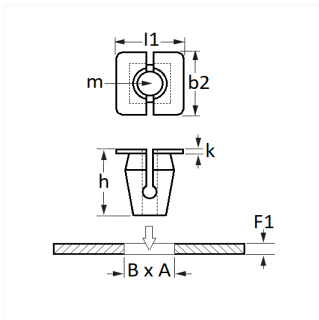

## ÉCROU PLASTIQUE Ø 4,8 mm

Code article

10995

### Informations techniques

l1	9.5 mm
b2	9.5 mm
k	1 mm
h	12 mm
m	Vis à Tôle Ø 4.8 mm
B	7.2 mm
A	7.2 mm
F1	0.5 → 1.2 mm

Matières

POLYAMIDE 6