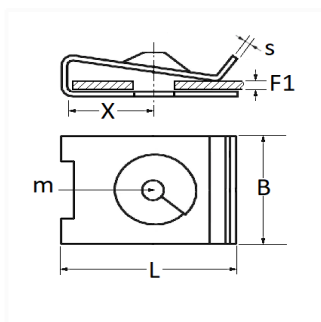

1 Allée des Bouleaux -F-95110 SANNOIS
 +33 (0)1 39 98 55 00
 info@restagraf.com

CLIP ÉCROU À Pincer Ø 4,8 mm

Code article

10989

Informations techniques

L	16.5 mm
B	11 mm
X	8 mm
s	0.5 mm
F1	2.5 mm
m	Vis à Tôle Ø 4.8 mm