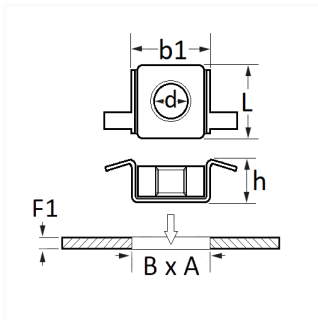

1 Allée des Bouleaux -F-95110 SANNOIS
 +33 (0)1 39 98 55 00
 info@restagraf.com

METAL CAGE NUT M6-1.00

Item code

10973

Technical informations

L	35.7 mm
b1	20 mm
h	8.35 mm
d	M6 x 1.00
B	20 mm
A	20.2 mm
F1	2.5 mm