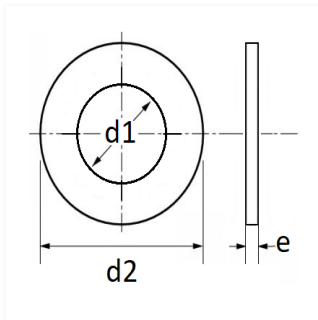

## RONDELLE PLATE Ø 6 X 24 X 1,2 mm

Code article

786

### Informations techniques

d1	6.4 mm
d2	24 mm
e	1.2 mm

Matières

ACIER