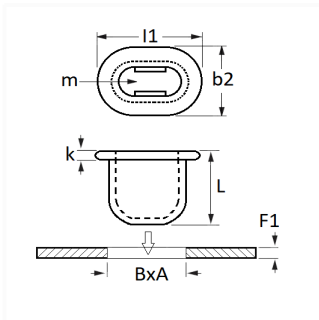

1 Allée des Bouleaux -F-95110 SANNOIS
 +33 (0)1 39 98 55 00
 info@restagraf.com

GROMMET 7,2 X 14,2 mm

Item code

10965

Technical informations

m	Pion / Rotule Ø 5 mm
B	7.2 mm
A	14.2 mm
F1	0.7 → 3 mm

Materials