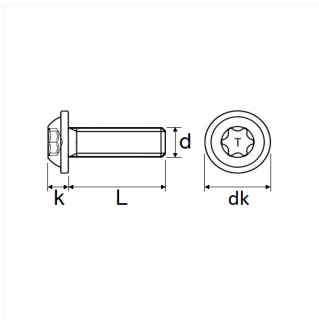

1 Allée des Bouleaux -F-95110 SANNOIS
 +33 (0)1 39 98 55 00
 info@restagraf.com

VIS CBLX TÊTE LARGE M6-1.00 X 13,5 mm SERRURE DE PORTE

Code article

10962

Informations techniques

dk	18.5 mm
k	2 mm
L	13.5 mm
d	M6 x 1.00
T	X30