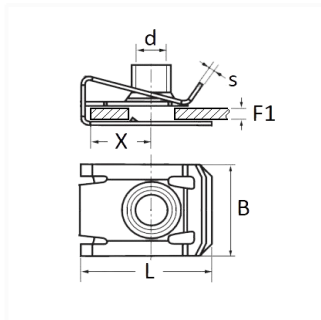

1 Allée des Bouleaux -F-95110 SANNOIS
 +33 (0)1 39 98 55 00
 info@restagraf.com

CLIP ÉCROU À Pincer M6-1.00

Code article

10957

Informations techniques

L	22 mm
B	15 mm
X	10.5 mm
s	0.7 mm
d	M6 x 1.00
F1	2.1 mm