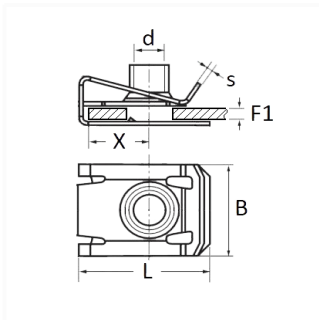

1 Allée des Bouleaux -F-95110 SANNOIS
 +33 (0)1 39 98 55 00
 info@restagraf.com

CLIP ÉCROU À Pincer M4-0.70

Code article

10954

Informations techniques

L	16 mm
B	15 mm
X	7 mm
s	0.5 mm
d	M4 x 0.70
F1	0.8 → 4.3 mm