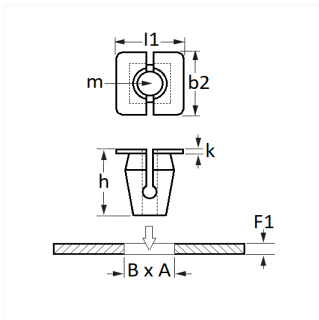

1 Allée des Bouleaux -F-95110 SANNOIS
 +33 (0)1 39 98 55 00
 info@restagraf.com

ÉCROU PLASTIQUE Ø 3,9 → 4,8 mm

Code article

10950

Informations techniques

l1	9.6 mm
b2	9.6 mm
k	0.9 mm
h	15 mm
m	Vis à Tôle Ø 4.8 mm
B	7 mm
A	7 mm
F1	0.5 → 2.3 mm