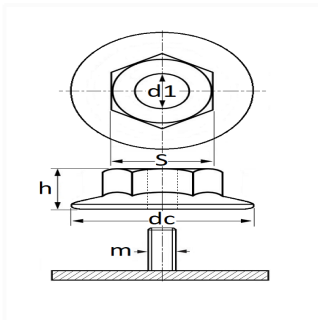

## ÉCROU PLASTIQUE Ø 5 mm

Code article

10949

### Informations techniques

dc	16 mm
h	11 mm
s	10 mm
d1	4.4 mm
m	Goujon à Filet Couché Ø 5 mm