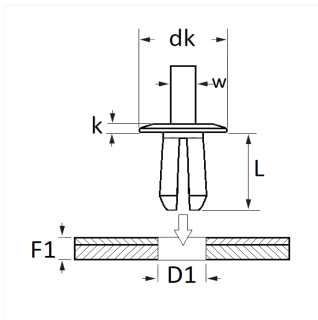

## RIVET PLASTIQUE Ø 6,2 mm

Code article

10892

### Informations techniques

dk	17.5 mm
k	1.5 mm
w	4.9 mm
L	10 mm
D1	6.2 mm
F1	2.8 → 6.2 mm