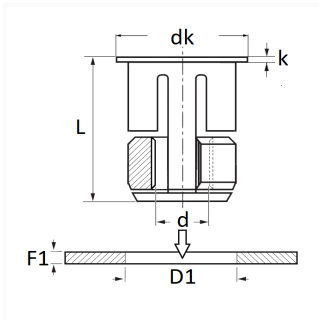

1 Allée des Bouleaux -F-95110 SANNOIS
 +33 (0)1 39 98 55 00
 info@restagraf.com

ÉCROU CAGE MÉTAL M8-1.25

Code article

498

Informations techniques

dk	15.5 mm
k	0.9 mm
L	18.2 mm
d	M8 x 1.25
D1	13.2 mm
F1	1 → 6 mm

Matières

ACIER

Correspondances constructeurs*

PEUGEOT 1ère monte	0080165600	PEUGEOT 1ère monte	7903044069
PEUGEOT 1ère monte	9024038280		

* Informations non contractuelles données à titre indicatif