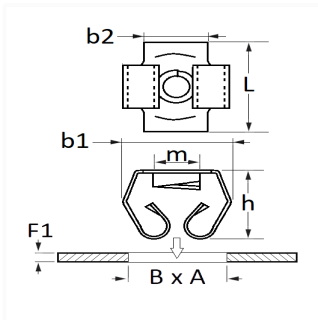

## CLIP ÉCROU À PRESSIONNER Ø 4,2 mm

Code article

10870

Informations techniques	
L	15 mm
b1	9.2 mm
b2	8.9 mm
h	6 mm
m	Vis à Tôle Ø 4.2 mm
B	9 mm
A	9 mm
F1	1.5 → 2 mm

Matières

ACIER

Correspondances constructeurs\*