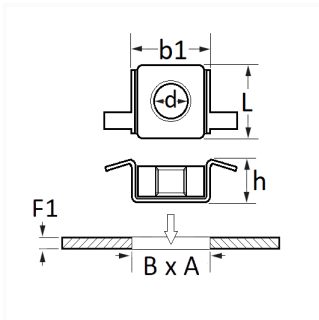

## ÉCROU CAGE MÉTAL M6-1.00

Code article

10850

### Informations techniques

L	26 mm
b1	24 mm
h	6.9 mm
d	M6 x 1.00
B	10.2 → 12.2 mm
A	16.2 mm
F1	0.7 → 1.5 mm

Matières

ACIER XC68