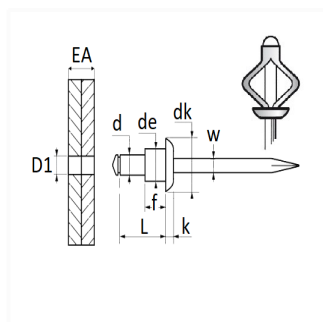

1 Allée des Bouleaux -F-95110 SANNOIS
 +33 (0)1 39 98 55 00
 info@restagraf.com

RIVET EXPANSÉ ALU Ø 7,5 X 28 mm

Code article

10847

Informations techniques

d	7.5 mm
L	28 mm
dk	24 mm
k	2.5 mm
de	12.1 mm
f	10 mm
w	3.65 mm
EA	0.5 → 1.5 mm
D1	7.8 mm

Matières

CORPS ALU / TIGE ACIER

Correspondances constructeurs*

RENAULT

7703072384

* Informations non contractuelles données à titre indicatif