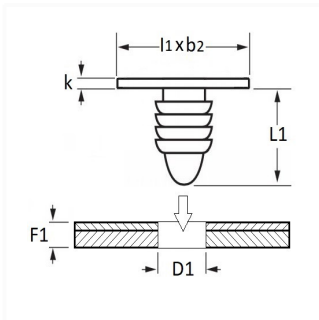

1 Allée des Bouleaux -F-95110 SANNOIS
 +33 (0)1 39 98 55 00
 info@restagraf.com

AGRAFE DE JOINT Ø 5 → 6 mm

Code article

10843

Informations techniques

l1	12 mm
b2	8.2 mm
k	1.5 mm
L1	8.7 mm
D1	5 → 6 mm
F1	3 → 4 mm