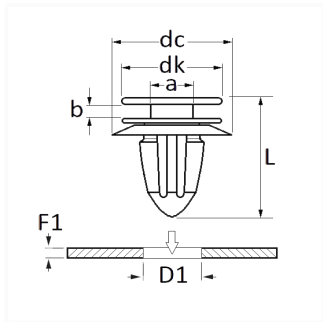

1 Allée des Bouleaux -F-95110 SANNOIS
 +33 (0)1 39 98 55 00
 info@restagraf.com

PANEL CLIP Ø 8,2 mm

Item code

10840

Technical informations	
dk	12.5 mm
dc	18 mm
b	2.2 mm
a	6 mm
L	19.2 mm
D1	8.2 mm
F1	0.7 → 3 mm