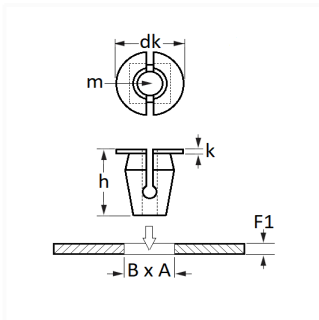

1 Allée des Bouleaux -F-95110 SANNOIS
 +33 (0)1 39 98 55 00
 info@restagraf.com

ÉCROU PLASTIQUE Ø 5 mm

Code article

10822

Informations techniques

dk	15.5 mm
k	1.3 mm
h	19 mm
m	Vis Matériaux Tendres Ø 5 mm
B	8 mm
A	8 mm
F1	0.7 → 1 mm