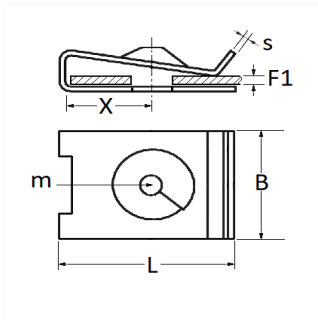

1 Allée des Bouleaux -F-95110 SANNOIS
 +33 (0)1 39 98 55 00
 info@restagraf.com

CLIP ÉCROU À PINCER Ø 3,5 mm

Code article

486

Informations techniques

L	20 mm
B	14 mm
X	8.8 mm
s	0.5 mm
F1	0.5 → 4 mm
m	Vis à Tôle Ø 3.5 mm

Matières

ACIER XC68

Correspondances constructeurs*

CITROËN 1ère monte	7903046997	PEUGEOT 1ère monte	7903046011
--------------------	------------	--------------------	------------

* Informations non contractuelles données à titre indicatif