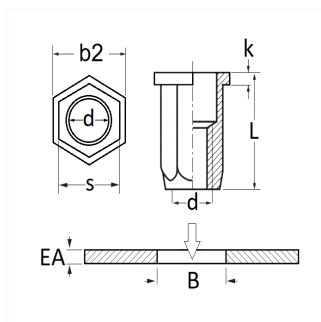

## ÉCROU À SERTIR ACIER FÛT HEXAGONAL M6-1.00 / 0,7 → 3 mm

Code article

10814

### Informations techniques

b2	10.5 mm
k	0.6 mm
L	13.5 mm
d	M6 x 1.00
s	9.65 mm
B	9.7 mm
EA	0.7 → 3 mm

Matières

ACIER