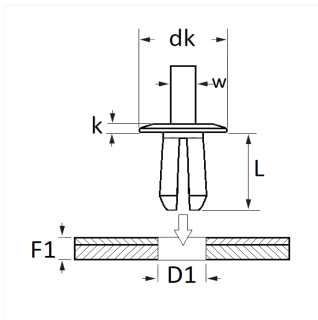

## RIVET PLASTIQUE Ø 5,5 mm

Code article

10810

### Informations techniques

dk	16 mm
k	2 mm
w	3.5 mm
L	10 mm
D1	5.5 mm
F1	2 → 6 mm