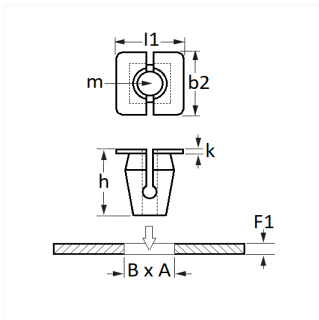

1 Allée des Bouleaux -F-95110 SANNOIS
 +33 (0)1 39 98 55 00
 info@restagraf.com

ÉCROU PLASTIQUE Ø 6,3 mm

Code article

10778

Informations techniques

l1	12.6 mm
b2	12.6 mm
k	1.3 mm
h	21 mm
m	Vis à Tôle Ø 6.3 mm
B	10 mm
A	10 mm
F1	0.7 → 1 mm

Matières

POLYAMIDE 6

Correspondances constructeurs*

FORD N° 90BG17K657AA
 Technique

* Informations non contractuelles données à titre indicatif