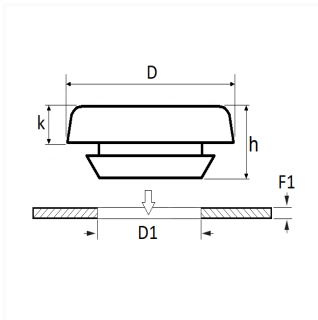

1 Allée des Bouleaux -F-95110 SANNOIS
 +33 (0)1 39 98 55 00
 info@restagraf.com

OBTURATEUR Ø 14 → 16,2 mm

Code article

10770

Informations techniques

h	19.5 mm
D1	14 → 16.2 mm
F1	0.7 → 4 mm

Matières

POLYETHYLENE