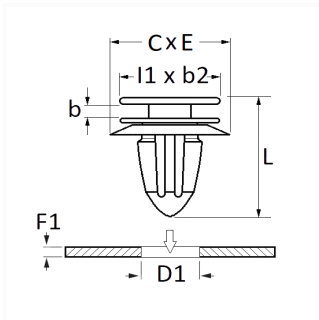

1 Allée des Bouleaux -F-95110 SANNOIS
 +33 (0)1 39 98 55 00
 info@restagraf.com

AGRAFE DE MOULURE Ø 8 mm

Code article

10757

Informations techniques

l1	12 mm
b2	10.7 mm
b	1.5 mm
L	17 mm
C	20 mm
E	14.5 mm
D1	8 mm
F1	0.7 → 1 mm