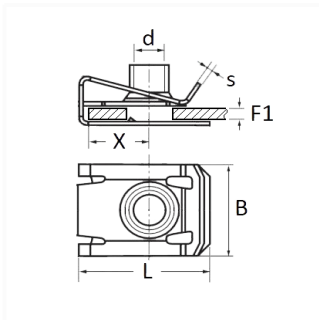

## CLIP ÉCROU M8-1.25

Code article

485

### Informations techniques

|    |            |
|----|------------|
| L  | 24.3 mm    |
| B  | 16.6 mm    |
| X  | 13 mm      |
| s  | 1 mm       |
| d  | M8 x 1.25  |
| F1 | 0.5 → 4 mm |