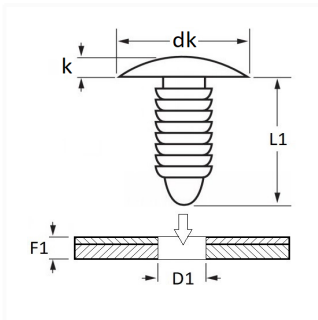

## AGRAFE DE GARNISSAGE Ø 6,5 mm

Code article

10750

### Informations techniques

dk	18 mm
k	1.8 mm
L1	17.2 mm
D1	6.5 mm
F1	0.7 → 8 mm