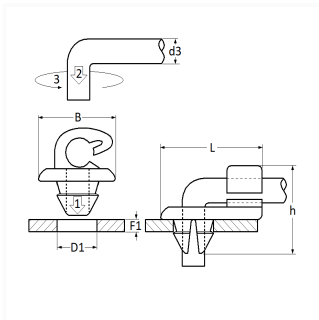

1 Allée des Bouleaux -F-95110 SANNOIS
 +33 (0)1 39 98 55 00
 info@restagraf.com

AGRAFE PIVOT DE TRINGLE BÉQUILLE DE CAPOT Ø 7 mm

Code article

10745

Informations techniques

L	26 mm
B	16 mm
h	25.6 mm
d3	7 mm
D1	11.5 mm
F1	3 mm