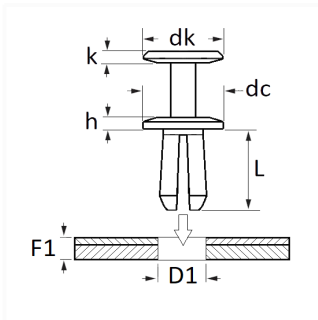

## RIVET PLASTIQUE Ø 8 mm

Code article

10735

### Informations techniques

dk	15 mm
k	4 mm
dc	20 mm
h	2 mm
L	14 mm
D1	8 mm
F1	5 mm

Matières

POLYAMIDE 6