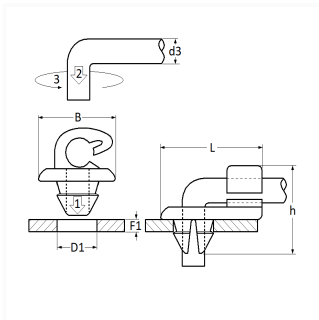

1 Allée des Bouleaux -F-95110 SANNOIS
 +33 (0)1 39 98 55 00
 info@restagraf.com

AGRAFE DE TRINGLE Ø 4 mm SERRURE DE PORTE

Code article

10632

Informations techniques

L	17 mm
B	11 mm
h	16 mm
d3	4 mm
D1	6 mm
F1	4 mm

Matières

POLYAMIDE 66

Correspondances constructeurs*

VOLKSWAGEN 893839821

* Informations non contractuelles données à titre indicatif