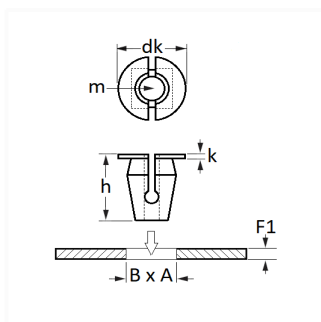

## ÉCROU PLASTIQUE Ø 4,8 mm

Code article

10630

### Informations techniques

dk	16 mm
k	2.8 mm
h	17.2 mm
m	Vis à Tôle Ø 4.8 mm
B	8 mm
A	8 mm
F1	0.8 → 1.3 mm