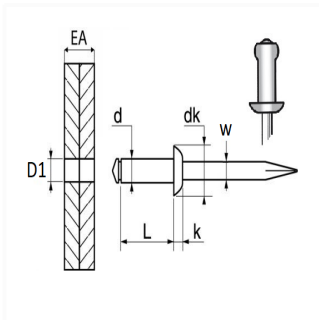

1 Allée des Bouleaux -F-95110 SANNOIS
 +33 (0)1 39 98 55 00
 info@restagraf.com

RIVET ACIER Ø 4,8 X 8 mm

Code article

10611

Informations techniques

d	4.8 mm
L	8 mm
dk	10 mm
k	1.5 mm
w	2.9 mm
EA	1 → 4 mm
D1	4.85 → 5 mm

Matières

ACIER

Correspondances constructeurs*

MERCEDES-BENZ	A0039902497	PEUGEOT 1ère monte	9408666358
---------------	-------------	--------------------	------------

* Informations non contractuelles données à titre indicatif