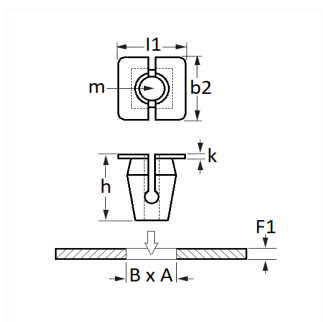

1 Allée des Bouleaux -F-95110 SANNOIS
 +33 (0)1 39 98 55 00
 info@restagraf.com

ÉCROU PLASTIQUE Ø 6 mm

Code article

477

Informations techniques

l1	16 mm
b2	16 mm
k	1.5 mm
h	11.5 mm
m	Vis Matériaux Tendres Ø 6 mm
B	11.2 mm
A	11.2 mm
F1	0.8 mm

Matières

POLYAMIDE 66+30%FIBRE DE VERRE

Correspondances constructeurs*

CITROËN 1ère monte	7903081016	OPEL (GM) N° de Pièce	3643661
PEUGEOT 1ère monte	7903081016		

* Informations non contractuelles données à titre indicatif