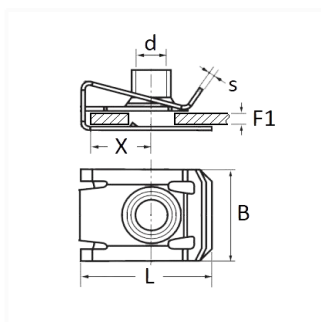

1 Allée des Bouleaux -F-95110 SANNOIS
+33 (0)1 39 98 55 00
info@restagraf.com

CLIP ÉCROU À PINCER M6-1.00

Code article

10592

Informations techniques

L	23.5 mm
B	15 mm
X	11.7 mm
s	0.8 mm
d	M6 x 1.00
F1	0.5 → 4 mm