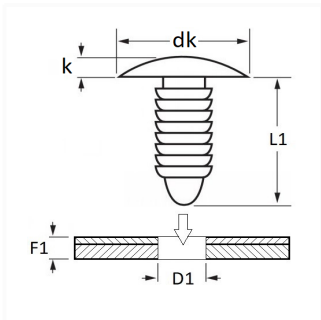

1 Allée des Bouleaux -F-95110 SANNOIS
 +33 (0)1 39 98 55 00
 info@restagraf.com

TRIM CLIP Ø 7,15 mm INTERIOR TRIM

Item code

10591

| Technical informations | |
|------------------------|---------------|
| dk | 19 mm |
| k | 2.5 mm |
| L1 | 21.3 mm |
| D1 | 7.15 mm |
| F1 | 1.2 → 15.5 mm |