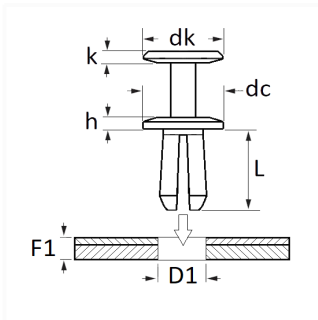

1 Allée des Bouleaux -F-95110 SANNOIS
 +33 (0)1 39 98 55 00
 info@restagraf.com

RIVET PLASTIQUE Ø 8,2→8.4 mm

Code article

10553

Informations techniques

dk	10 mm
k	0.9 mm
dc	18 mm
h	2.6 mm
L	13.9 mm
D1	8.2 → 8.4 mm
F1	3 → 8 mm

Matières

POLYACETAL COPOLYMERE

Correspondances constructeurs*

NISSAN	0151500QAB	OPEL (GM) N° de Pièce	91169793
RENAULT	7703072360		

* Informations non contractuelles données à titre indicatif