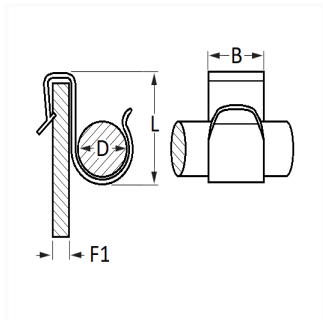

1 Allée des Bouleaux -F-95110 SANNOIS
 +33 (0)1 39 98 55 00
 info@restagraf.com

1 HOUSING TUBE HOLDER EDGE CLIP Ø 3 → 5 mm

Item code

10543

Technical informations	
L	13.8 mm
B	10 mm
h	12 mm
D	3 → 5 mm
F1	0.5 → 1.2 mm