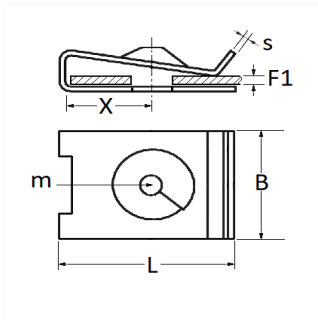

1 Allée des Bouleaux -F-95110 SANNOIS
 +33 (0)1 39 98 55 00
 info@restagraf.com

CLIP ÉCROU À PINCER Ø 4,2 mm

Code article

10540

Informations techniques

L	13.5 mm
B	9.5 mm
X	6.5 mm
s	0.5 mm
F1	1.5 → 2.5 mm
m	Vis à Tôle Ø 4.2 mm