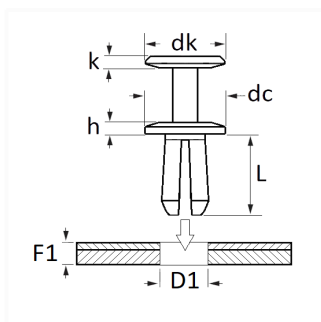

1 Allée des Bouleaux -F-95110 SANNOIS
 +33 (0)1 39 98 55 00
 info@restagraf.com

RIVET PLASTIQUE Ø 6,2 mm

Code article

10484

Informations techniques

dk	9.8 mm
k	2.6 mm
dc	12.1 mm
h	1.5 mm
L	14.2 mm
D1	6.2 mm
F1	5.8 → 11 mm