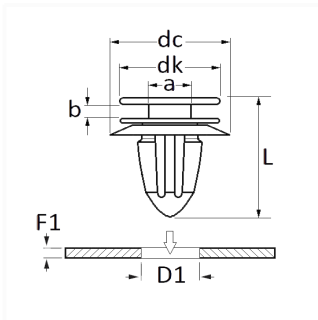

1 Allée des Bouleaux -F-95110 SANNOIS
 +33 (0)1 39 98 55 00
 info@restagraf.com

AGRAFE DE PANNEAU Ø 7,9 → 8,3 mm

Code article

10454

Informations techniques

dk	15 mm
dc	15 mm
b	2.2 mm
D1	7.9 → 8.3 mm
F1	0.7 → 0.8 mm